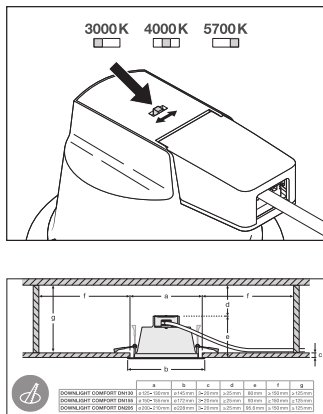

Aanbestedingsteksten	Naam document
Tender documenten	DOWNLIGHT COMFORT 130 13 W 3CCT IP54 WT-nl

LOGISTIEKE GEGEVENS

Productcode	Verpakkingseenheid (stuks per verpakking)	Afmetingen (lengte x breedte x hoogte)	Brutogewicht	Volume
4058075104068	Vouwdoos 1	170 mm x 170 mm x 125 mm	326.00 g	3.61 dm³
4058075104075	Verzenddoos 8	360 mm x 360 mm x 270 mm	3640.00 g	34.99 dm³

De genoemde productcodes beschrijven de kleinste hoeveelheid die besteld kan worden. Eén verzendenheid kan bestaan uit één of meer afzonderlijke producten. Bij het plaatsen van een order enkele of veelvoud van de verpakkingseenheid invoeren.

AANVULLENDE CATALOGUSINFORMATIE

Referenties / Links

– Voor garantie zie www.benelux.ledvance.com/garantie

DISCLAIMER

Onder voorbehoud van verandering zonder kennisgeving. Fouten en drukfouten voorbehouden. Zorg ervoor dat u de meest recente versie gebruikt.