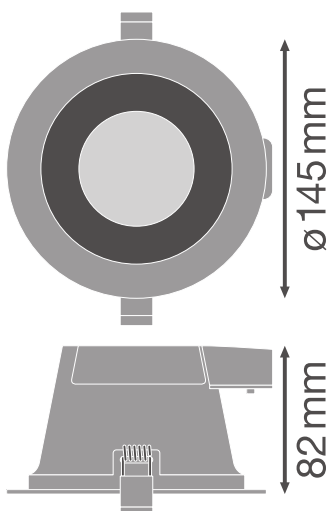

Fotometrische gegevens

Lichtstroom	1030 lm / 1210 lm / 1110 lm ¹⁾
Lichtstroom efficiëntie	85 lm/W ²⁾
Kleurtemperatuur	3000 K/4000 K/5700 K
Lichtkleur	Warm White / Koel wit / Koel daglicht
Kleurweergave-index Ra	> 80
Standaardafwijking van kleurproeven	< 5 sdc _m
Lichtsterkte	-
Flikkerwaarde Pst LM	-
Stroboscoopeffect waarde SVM	-
Fotobiologische veiligheidsgroep EN62778	RG0
Fotobiologische veiligheidsgroep EN62471	RG0
Stralingshoek	60 °
UGR longitudinal	< 22

1) Lichtstroom afhankelijk van geselecteerde kleurtemperatuur: 1030 lm@3000K /1110 lm@5700K /1210 lm@4000K

2) Waarde bij 5700 K, verschillend voor andere kleurtemperaturen

DL COMFORT DN130 13W3CCT 60DEG WT-4000K

DL COMFORT DN130 13W3CCT 60DEG WT-4000K

AFMETINGEN & GEWICHT

Diameter	145,00 mm
Hoogte	82,00 mm
Product gewicht	265,00 g

DL COMFORT DN130 13W

MATERIALEN & KLEUREN

Kleur van het product	Wit
Kleur behuizing	Wit
Body materiaal	Aluminum
Materiaal afdekking	Polymethylmethacrylate (PMMA)
Glow Wire Test volgens IEC 60695-2-12	650 °C
Kwikgehalte	0.0 mg

TOEPASSING & MONTAGE

Omgevingstemperatuur bereik	-20...+45 °C
Type aansluiting	Schroefloze terminal, 2-polig
Type bescherming	IP54/IP20
Beschermklasse IK (Schok bestendi [PIM]	IK03
Dimbaar	Nee
Montagetype	Recessed
Montagelocatie	Plafond
Toepassingsomgeving	Indoor
Diameter inbouw opening	130 mm
Inbouwdiepte	125 mm
Vervangbare LED module	Niet vervangbaar
Met lichtbron	Ja