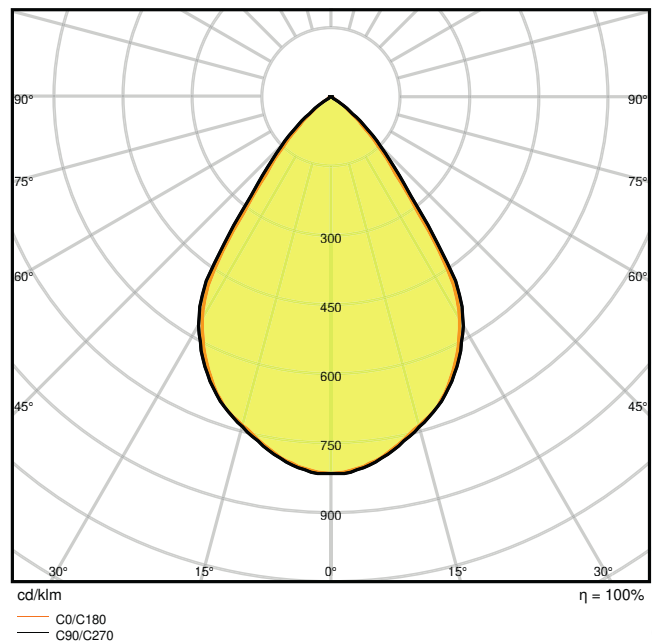

Fotometrische gegevens

Lichtstroom	1030 lm / 1210 lm / 1110 lm ¹⁾
Lichtstroom efficiëntie	85 lm/W ²⁾
Kleurtemperatuur	3000 K/4000 K/5700 K
Lichtkleur	Warm White / Koel wit / Koel daglicht
Kleurweergave-index Ra	> 80
Standaardafwijking van kleurproeven	< 5 sdc _m
Lichtsterkte	-
Flikkerwaarde Pst LM	-
Stroboscoopeffect waarde SVM	-
Fotobiologische veiligheidsgroep EN62778	RG0
Fotobiologische veiligheidsgroep EN62471	RG0
Stralingshoek	60 °
UGR longitudinal	< 22

1) Lichtstroom afhankelijk van geselecteerde kleurtemperatuur: 1030 lm@3000K /1110 lm@5700K /1210 lm@4000K

2) Waarde bij 5700 K, verschillend voor andere kleurtemperaturen

DL COMFORT DN130 13W3CCT 60DEG WT-4000K