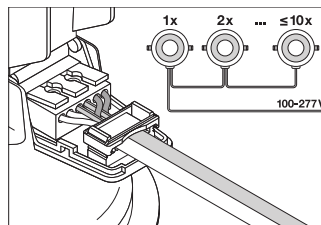

Aanbestedingsteksten	Naam document
Tender documenten	DOWNLIGHT COMFORT 130 13 W 3CCT IP54 WT-nl

LOGISTIEKE GEGEVENS

Productcode	Verpakkingseenheid (stuks per verpakking)	Afmetingen (lengte x breedte x hoogte)	Brutogewicht	Volume
4058075104068	Vouwdoos 1	170 mm x 170 mm x 125 mm	326.00 g	3.61 dm³
4058075104075	Verzenddoos 8	360 mm x 360 mm x 270 mm	3640.00 g	34.99 dm³

De genoemde productcodes beschrijven de kleinste hoeveelheid die besteld kan worden. Eén verzendenheid kan bestaan uit één of meer afzonderlijke producten. Bij het plaatsen van een order enkele of veelvoud van de verpakkingseenheid invoeren.

AANVULLENDE CATALOGUSINFORMATIE

Referenties / Links

– Voor garantie zie www.benelux.ledvance.com/garantie

DISCLAIMER

Onder voorbehoud van verandering zonder kennisgeving. Fouten en drukfouten voorbehouden. Zorg ervoor dat u de meest recente versie gebruikt.